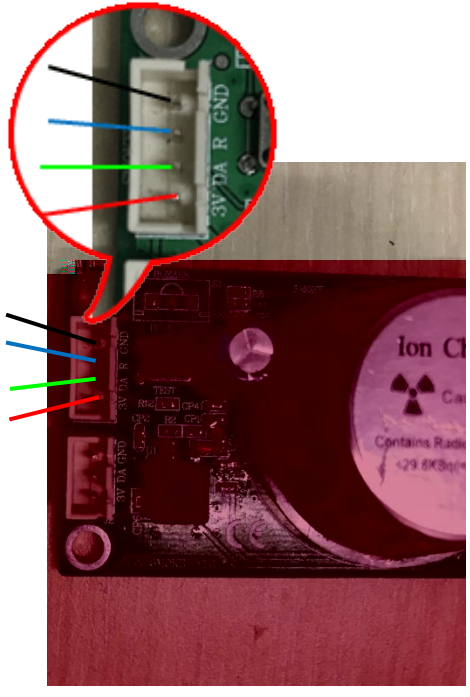

**onbon** 仰邦科技  
全系列LED控制器制造商 | LED应用系统专家

E

E 制

/2 /00 11 22  
/2 /01 02 1 1 1 10

参

E