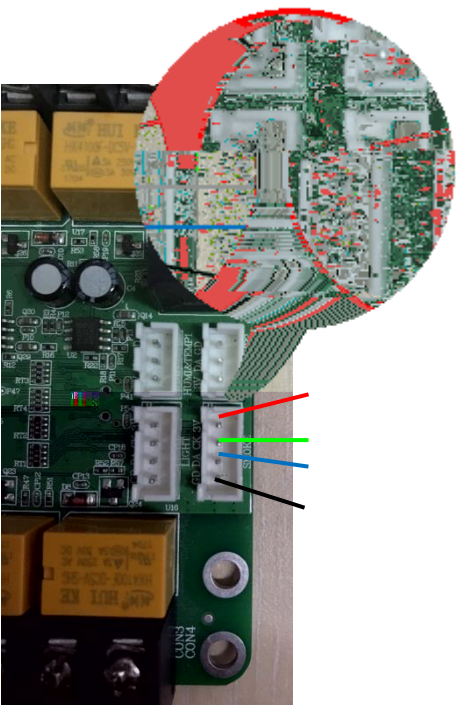

**onbon** 仰邦科技  
全系列LED控制器制造商 | LED应用系统专家

E

E 制

/2 /00 11 22  
/2 /01 02 1 1 1 10

参

E